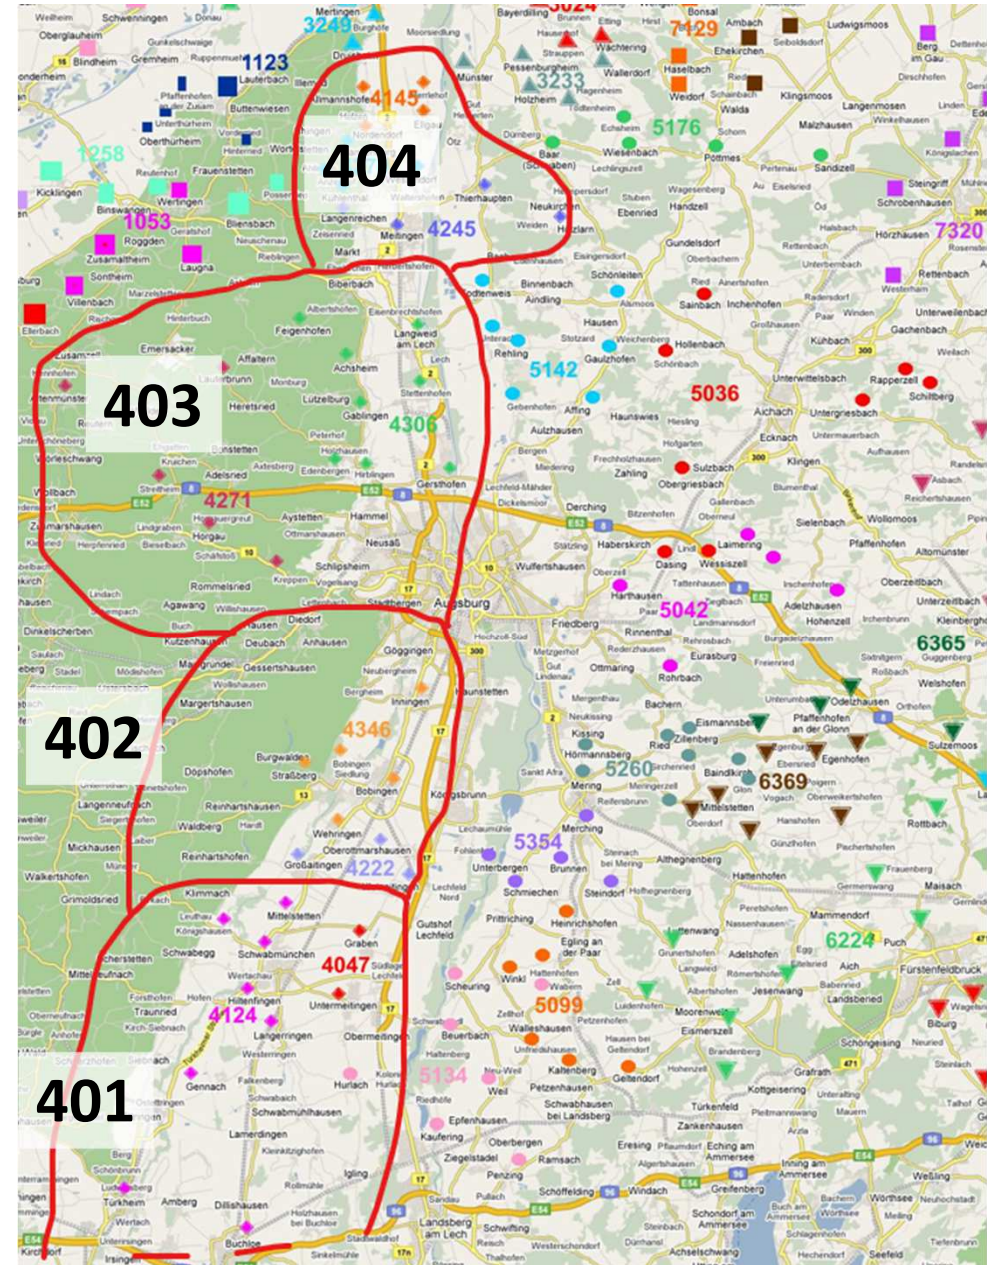

Gebiet 4 – Fridolin Mayr