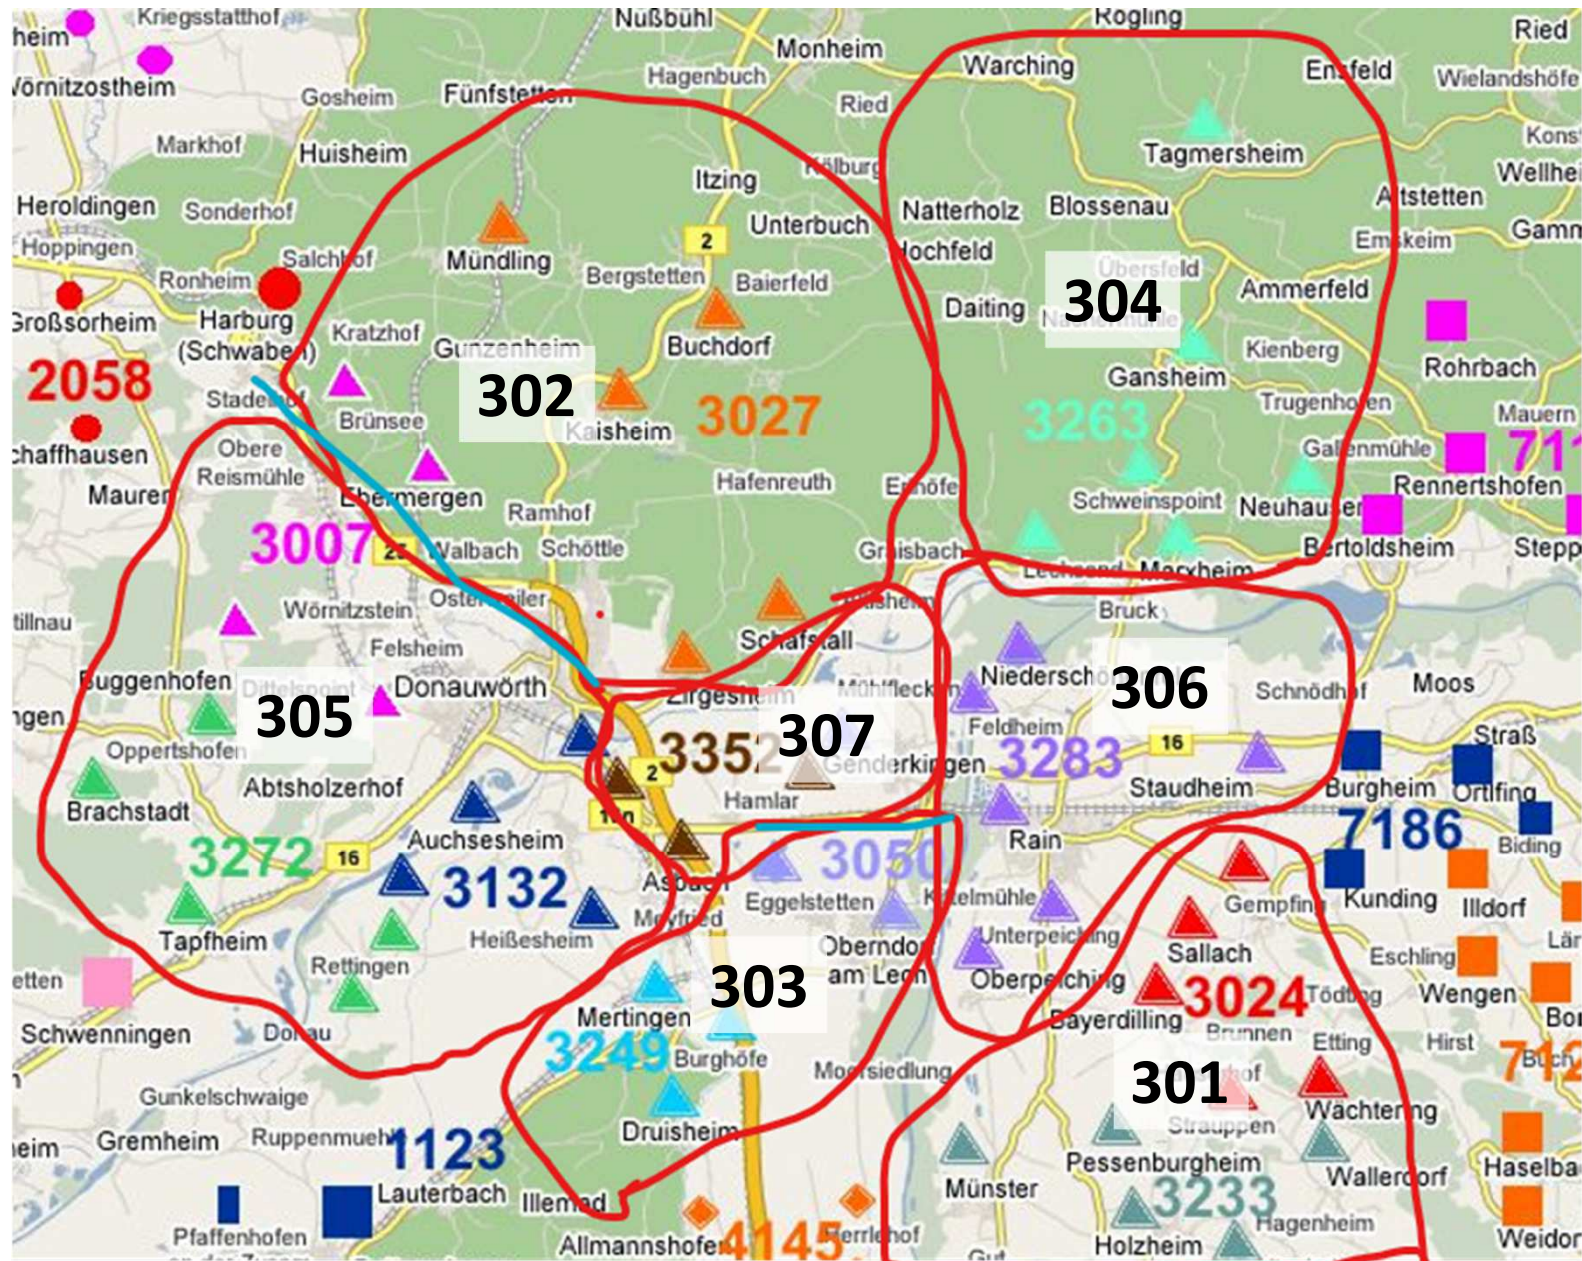

Gebiet 3 – Erhard Würth