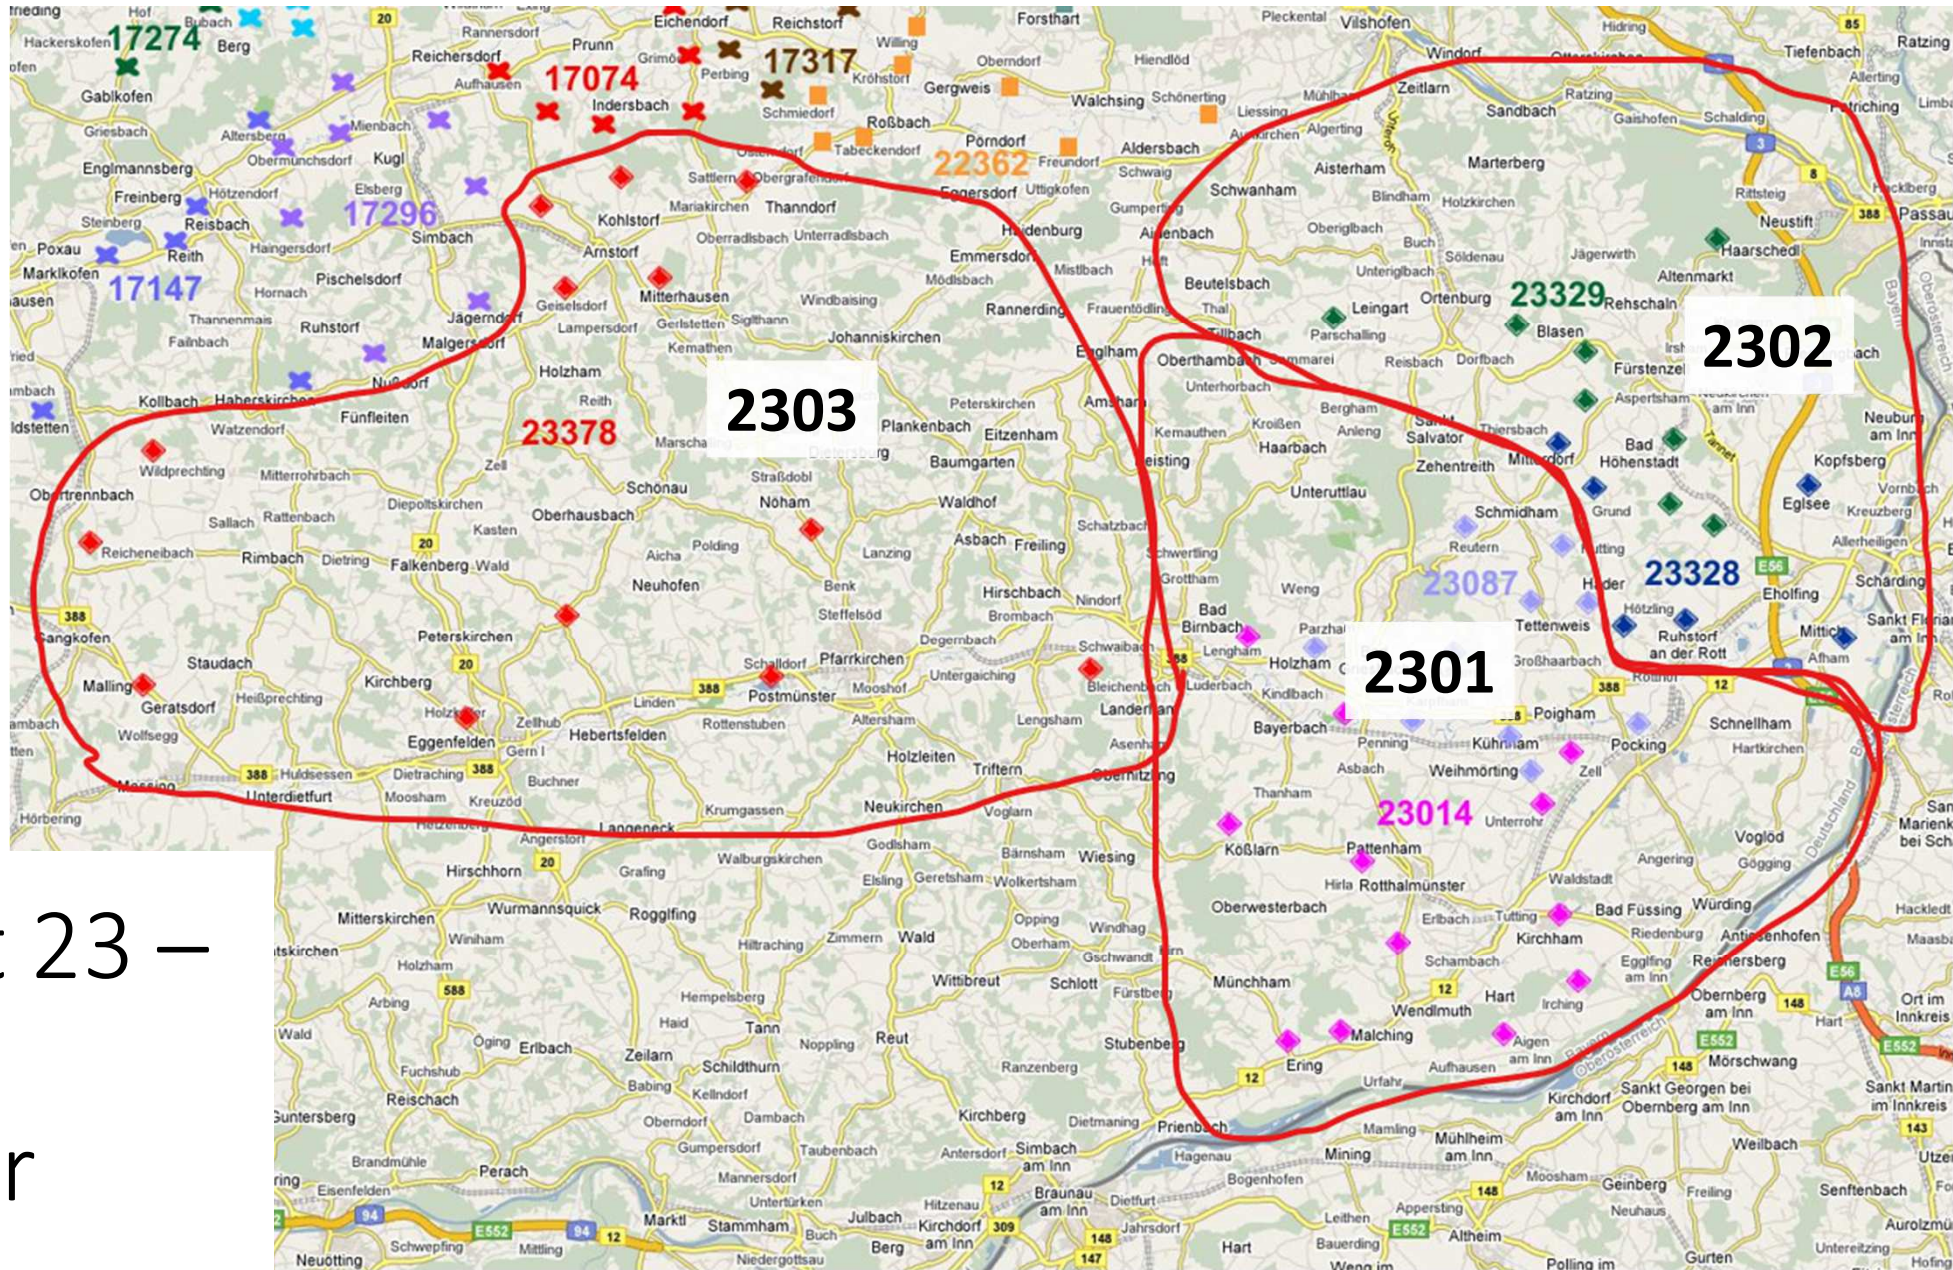

# Gebiet 16 – Georg Huber

Gebiet 17 —  
Hans  
Lorenz-  
Schmiedlk.

Gebiet 18  
Josef  
Hiergeist

Gebiet 23 –  
 Franz  
 Danner