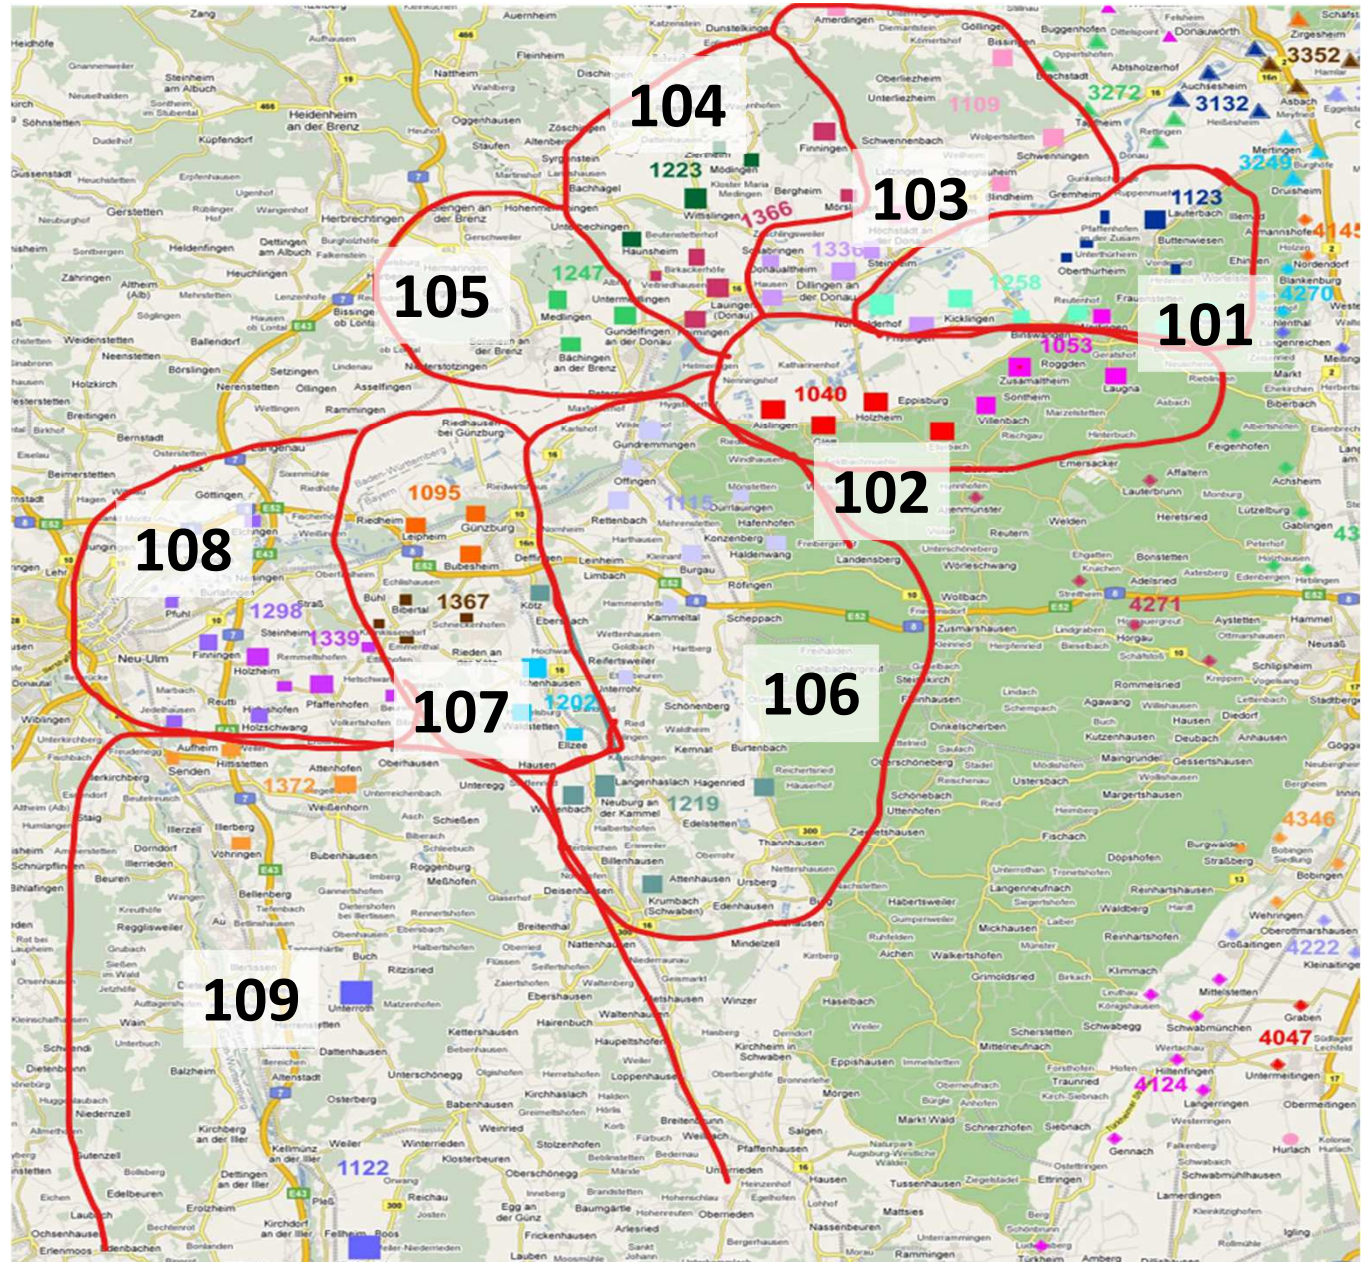

OFW-Wahlen 2025  
Gebietszusammenlegungen  
- Übersichtskarten -

# Gebiet 1 – Martin Brunnhuber