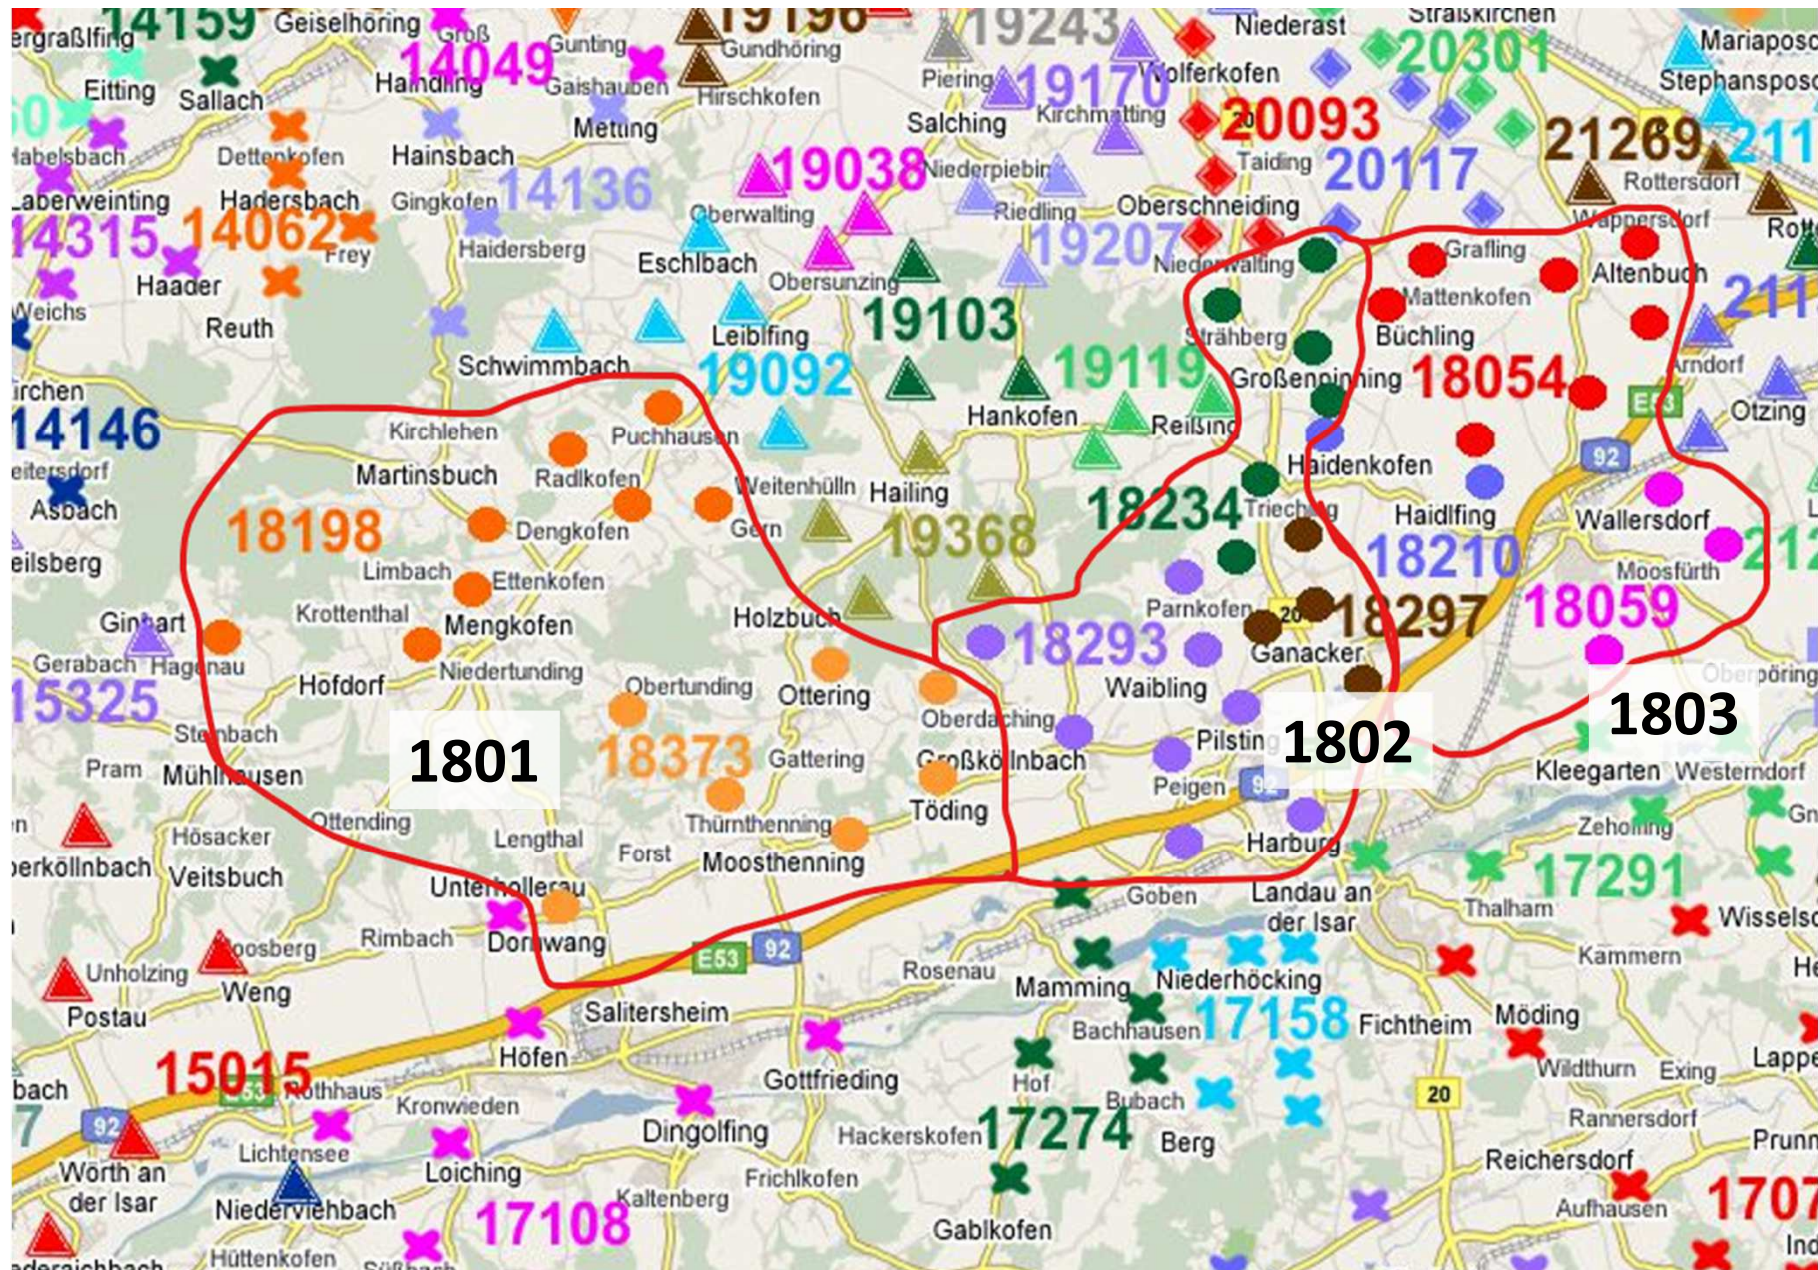

# Gebiet 15 – Michael Münsterer

# Gebiet 16 – Georg Huber

Gebiet 17 —  
Hans  
Lorenz-  
Schmiedlk.

Gebiet 18  
Josef  
Hiergeist

Gebiet 23 –  
 Franz  
 Danner