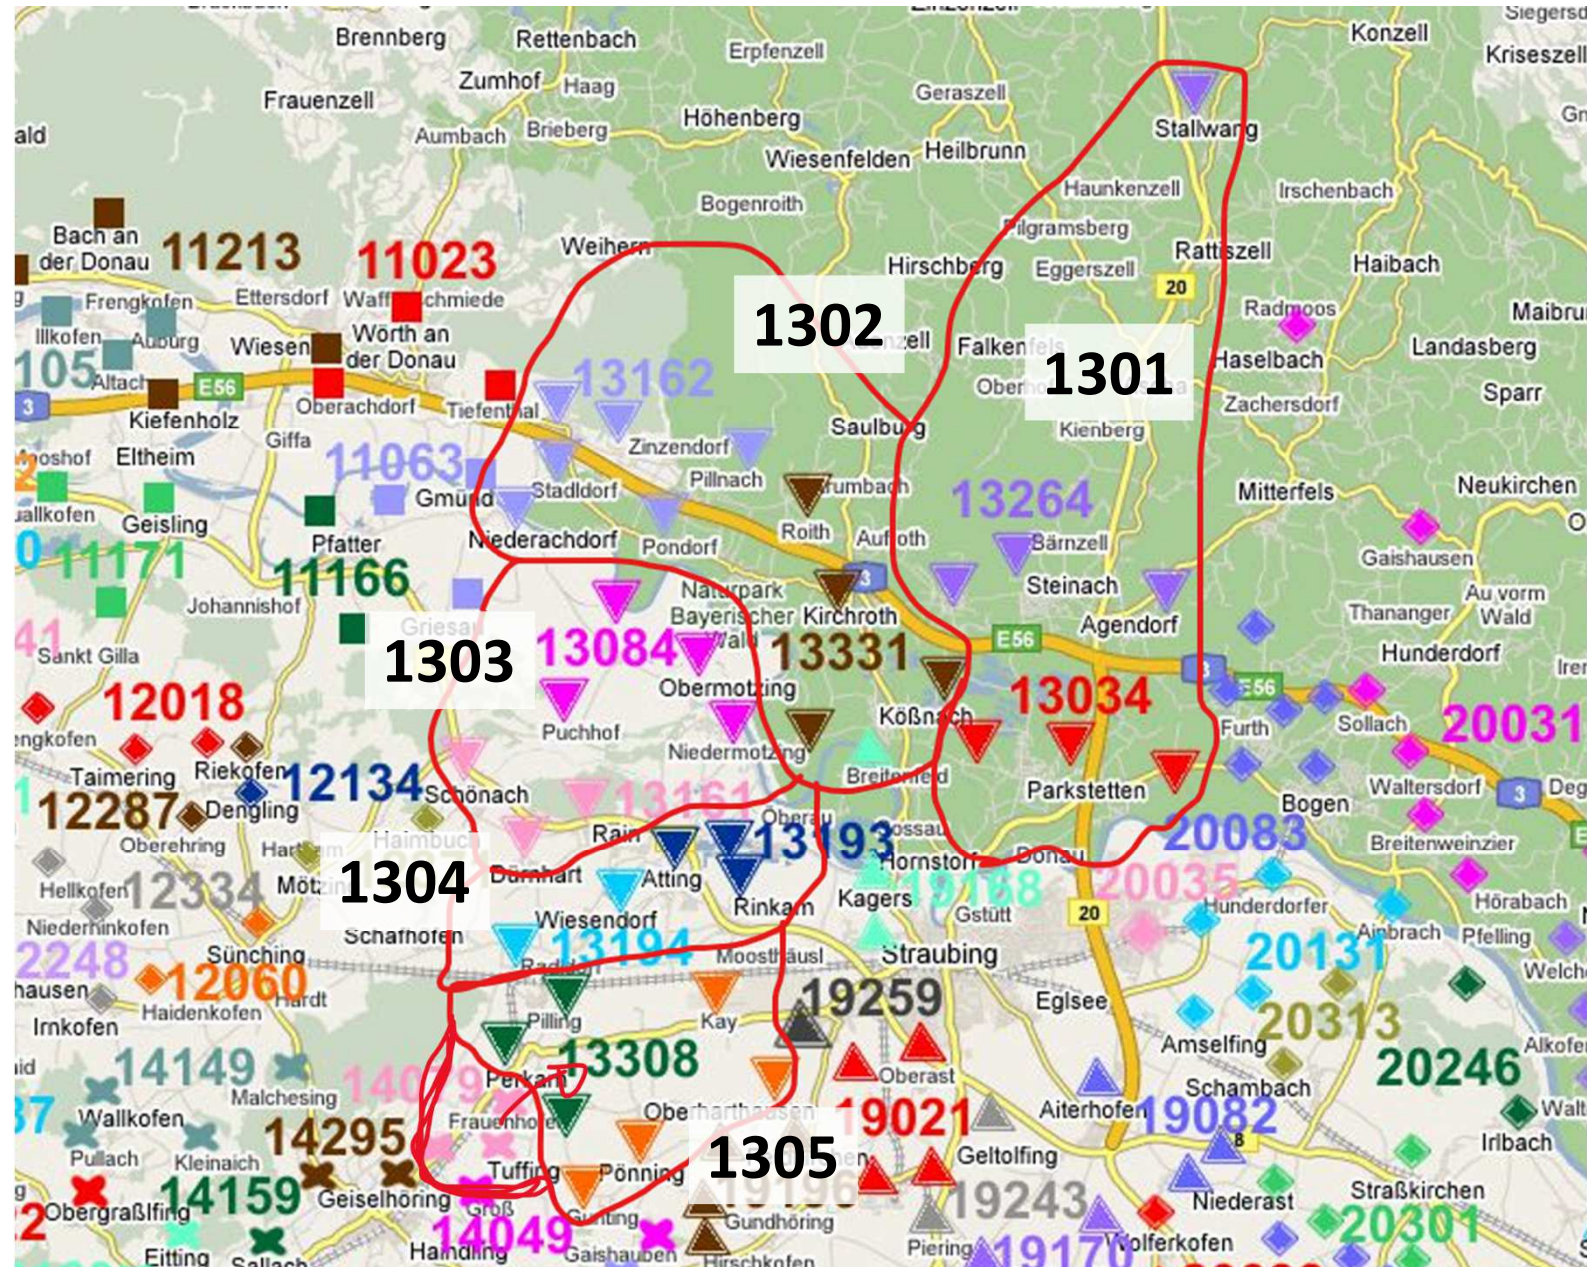

Gebiet 13 – Franz Lehner